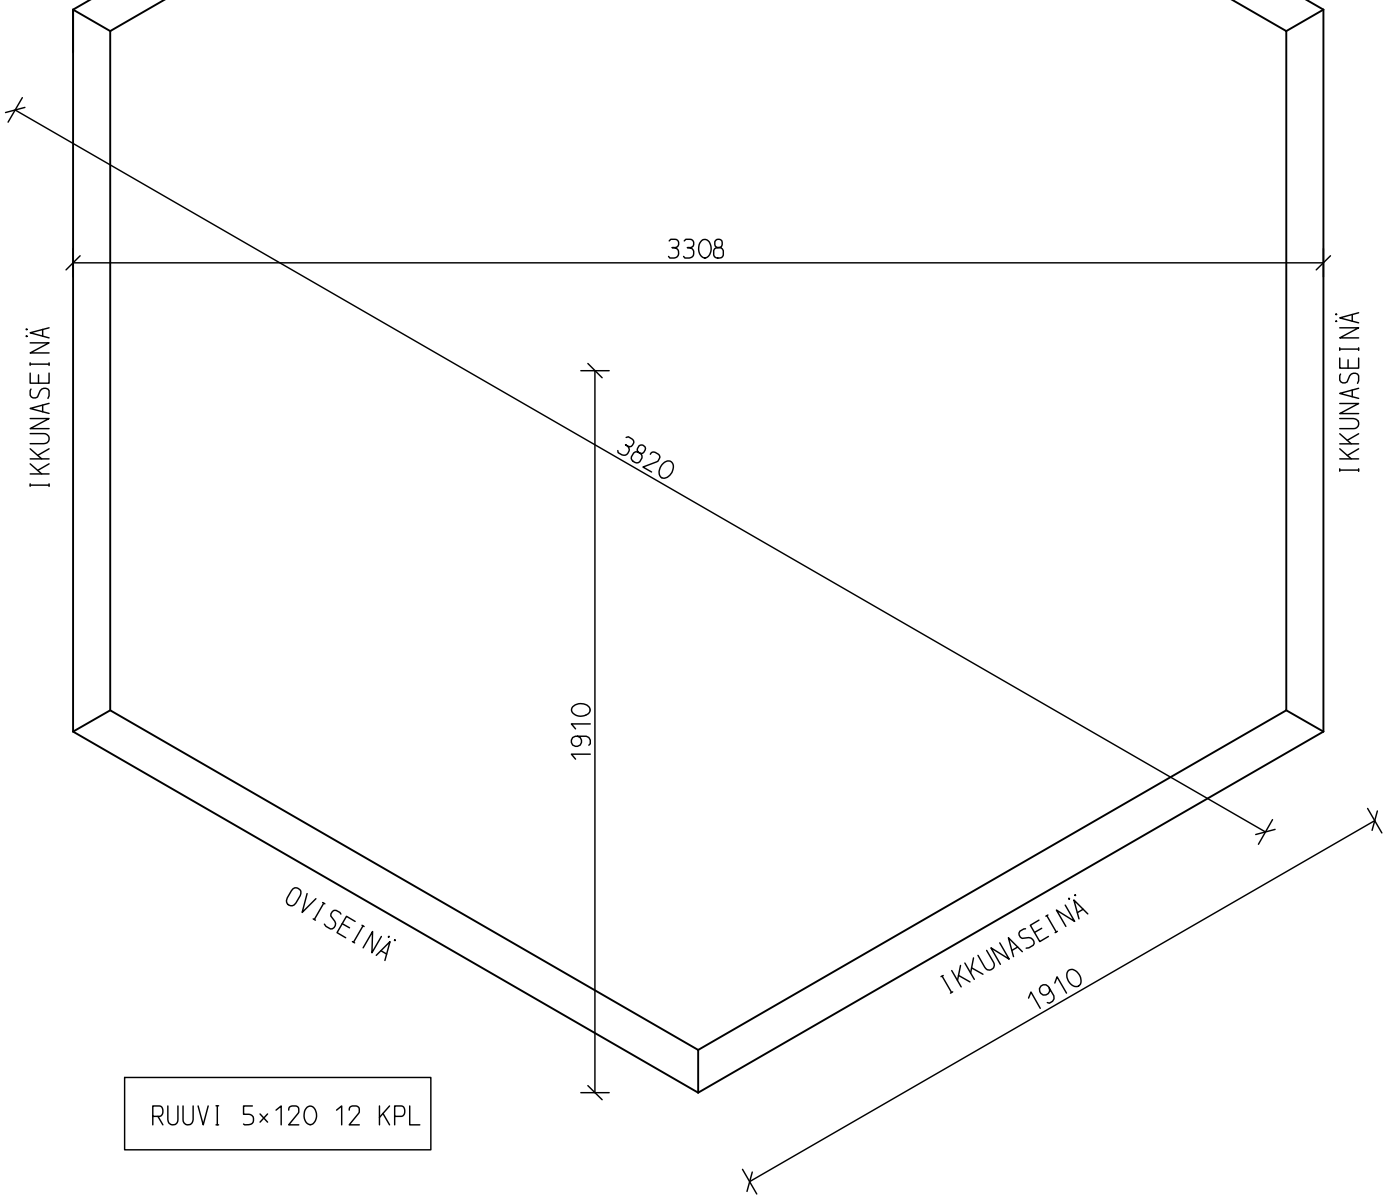

# ALUSPUUN ASENNUS

SEINIEN PAIKKAA VOI VAPAASTI VAIHTAA

RUUVIT 2x5x120/LIITOS

IKKUNASEINÄ

IKKUNASEINÄ

ALUSPUU 42 x 98 6 KPL

RUUVI 5x120 12 KPL